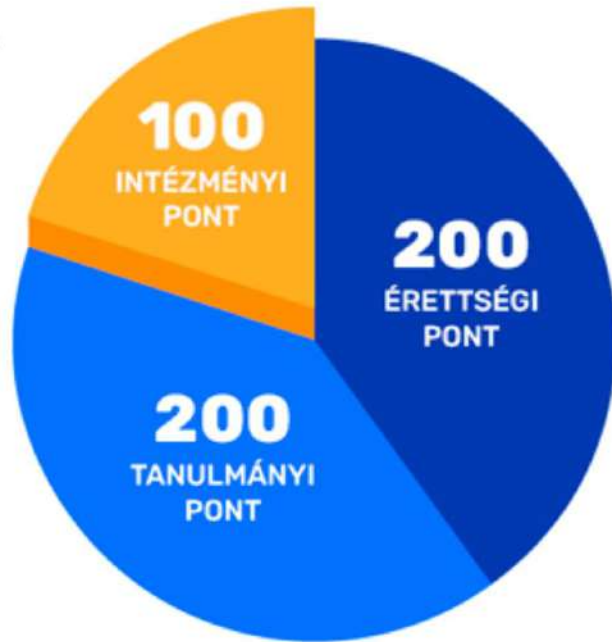

ÚJ FELVÉTELI PONTSZÁMÍTÁS 2024

PTE KPVK

A FELVÉTELI PONTSZÁMÍTÁS SZABÁLYAI - 2024

2024

A pontszámítás továbbra is 500 pontos rendszerben történik. A pontszám összeállhat a tanulmányi pontok és az érettségi pontok összegéből, hozzáadva az intézményi pontokat, vagy az érettségi pontok kétszereséből, hozzáadva az intézményi pontokat.

A FELVÉTELI PONTSZÁMÍTÁS SZABÁLYAI - 2024

» TANULMÁNYI PONTOK

A felsőoktatási intézmények meghatározhatnak a középiskolai eredményekhez egy középiskolai tárgyat és az érettségi átlaghoz egy érettségi vizsgatárgyat a tanulmányi pontok számításához.

Azon jelentkezőknek, akiknek nincs eredményük az előírt középiskolai tantárgyból vagy érettségi vizsgatárgyból, az érettségi pontok duplázásával állhat össze a jelentkezői pontszámuk maximum 400 pontos része.